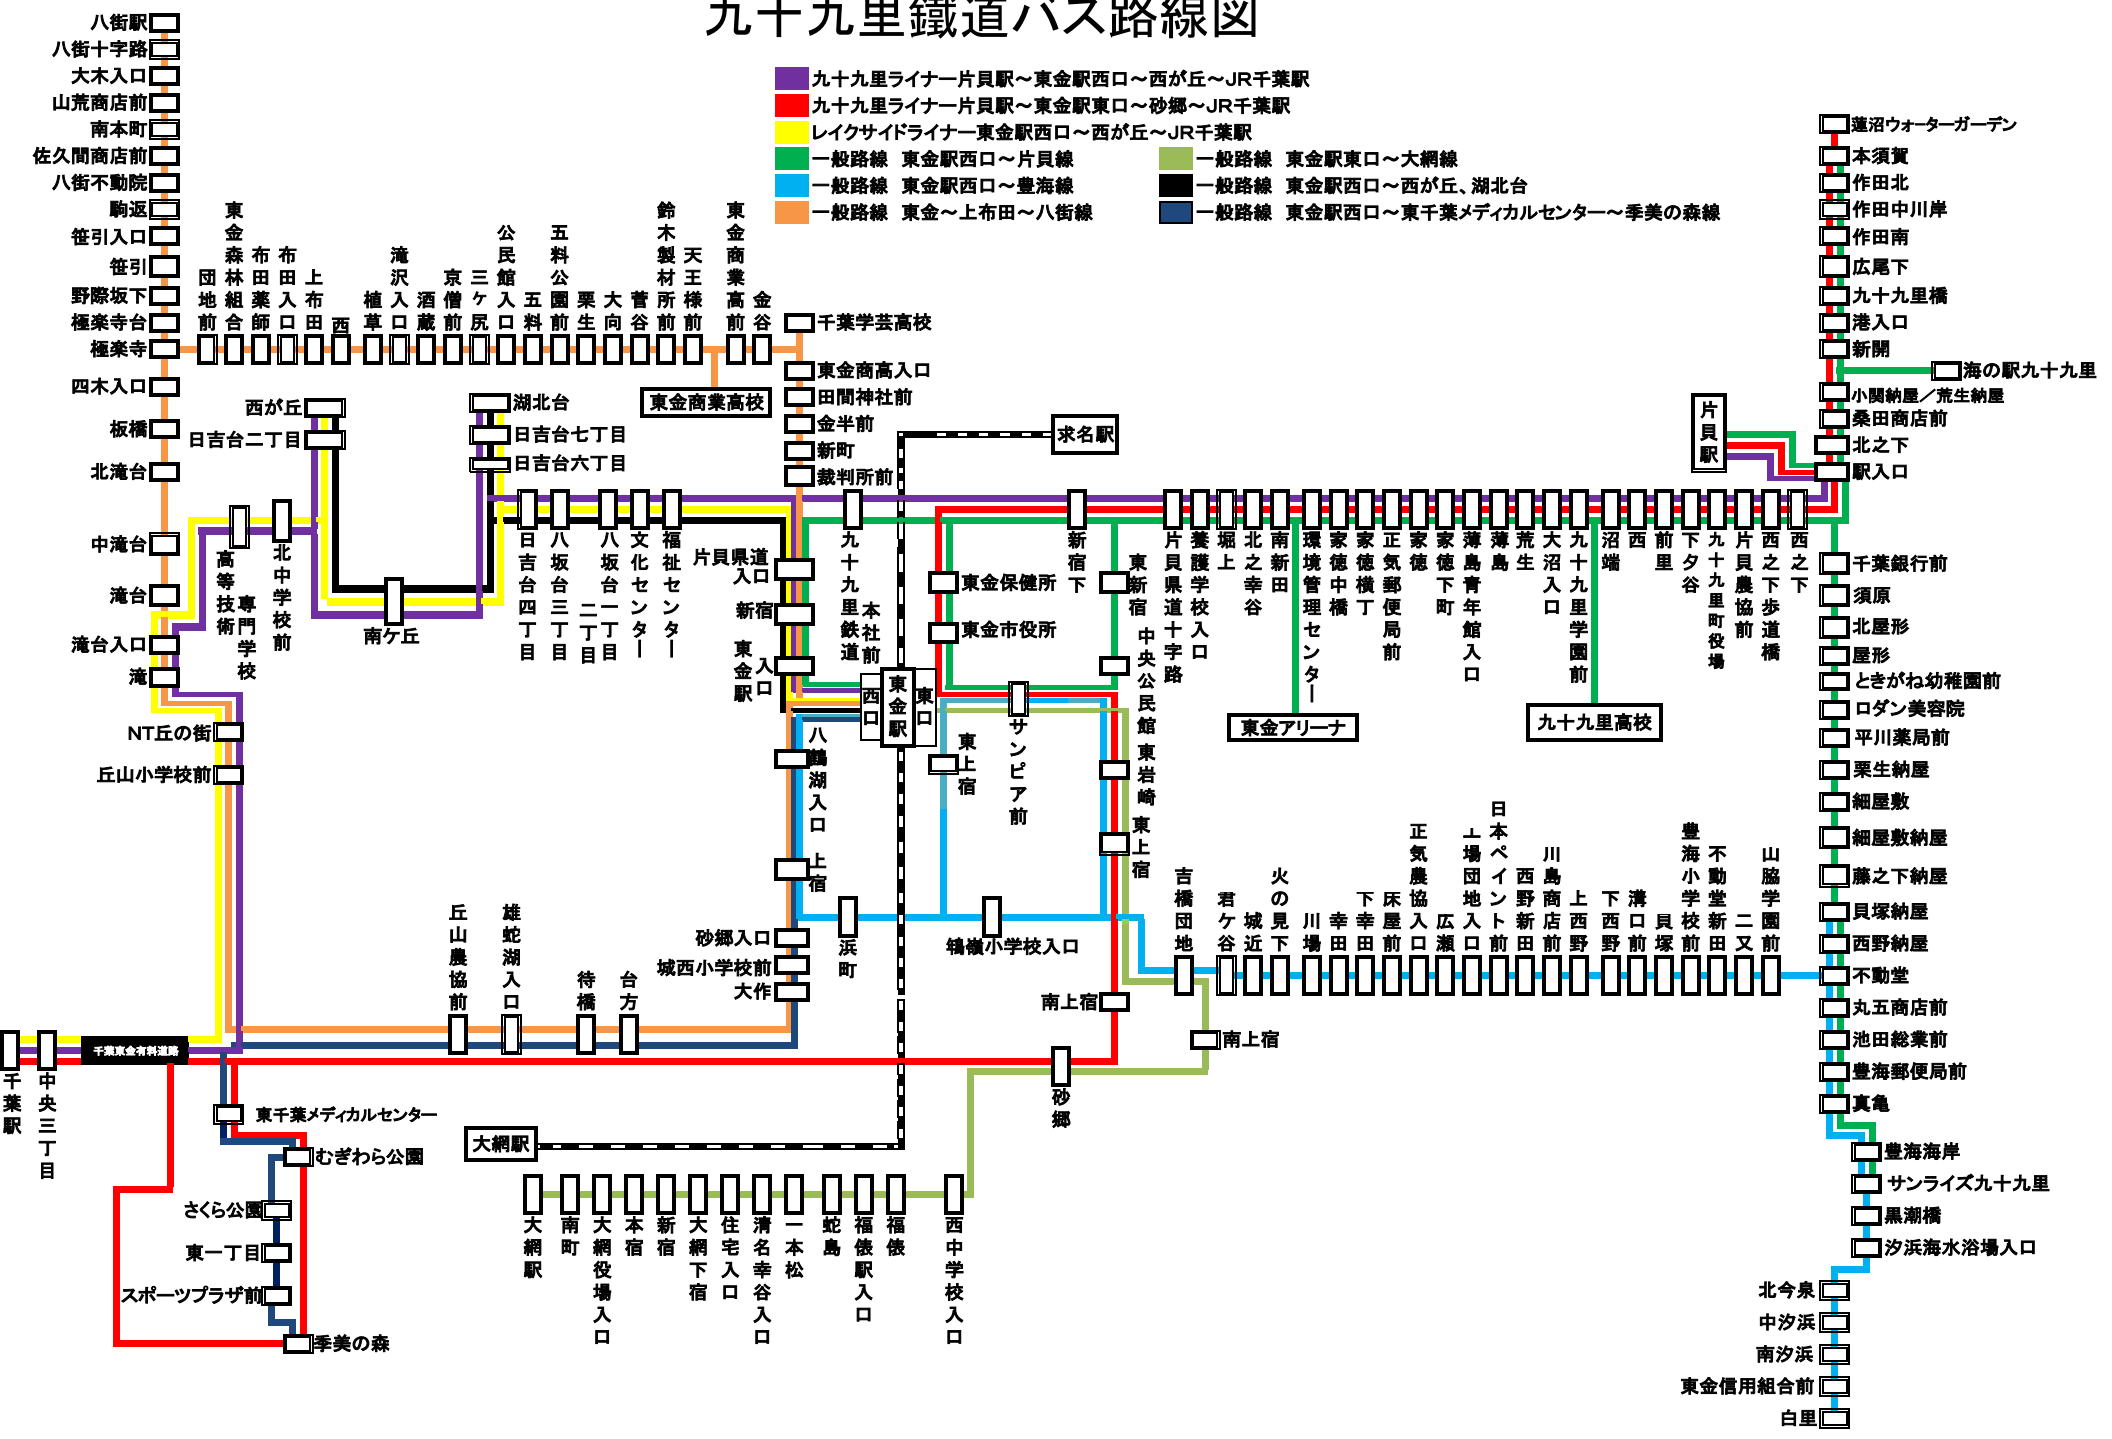

九十九里鐵道バス路線図

- 八街駅
- 八街十字路
- 大木入口
- 山荒商店前
- 南本町
- 佐久間商店前
- 八街不動院
- 駒返
- 笹引入口
- 笹引
- 野際坂下
- 極楽寺台
- 極楽寺
- 四木入口
- 板橋
- 北滝台
- 中滝台
- 滝台
- 滝台入口
- 滝
- NT丘の街
- 丘山小学校前
- 中央三丁目
- 中央三丁目
- さくら公園
- 東一丁目
- スポーツプラザ前
- 季美の森

- 蓮沼ウォーターガーデン
- 本須賀
- 作田北
- 作田中川岸
- 作田南
- 広尾下
- 九十九里橋
- 港入口
- 新開
- 海の駅九十九里
- 小関納屋／荒生納屋
- 桑田商店前
- 北之下
- 駅入口
- 千葉銀行前
- 須原
- 北屋形
- 屋形
- ときがね幼稚園前
- ロダン美容院
- 平川薬局前
- 栗生納屋
- 細屋敷
- 細屋敷納屋
- 藤之下納屋
- 貝塚納屋
- 西野納屋
- 不動堂
- 丸五商店前
- 池田総業前
- 豊海郵便局前
- 真亀
- 豊海海岸
- サンライズ九十九里
- 黒潮橋
- 汐浜海水浴場入口
- 北今泉
- 中汐浜
- 南汐浜
- 東金信用組合前
- 白里